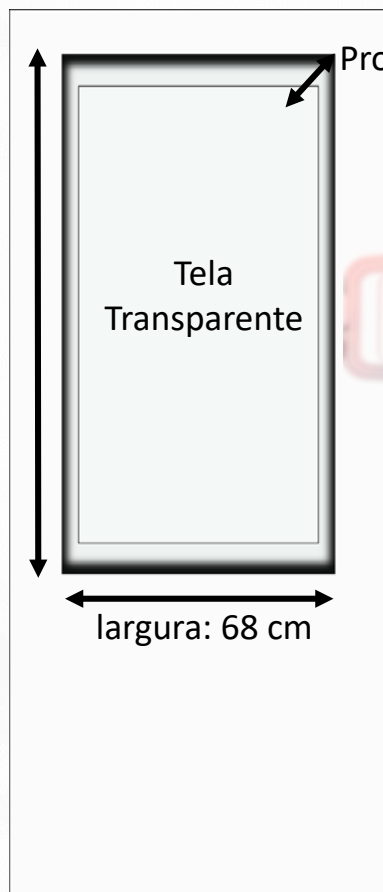

# TELA TRANSPARENTE TOUCHSCREEN

Polegadas: 48"  
Resolução: 1920 x 1080

# CAIXA VERTICAL SMART WINDOW

Peso: 40Kg

Altura: 222 cm

Altura  
Box TV:  
121 cm

Interativa  
Events Solutions

Especificações técnicas

# CAIXA HORIZONTAL SMART WINDOW

Peso: 40Kg

Altura: 121 cm

Altura: 121 cm

Largura: 148 cm

Largura: 39 cm

Interativa  
Events Solutions

Especificações técnicas

# CAIXA HORIZONTAL SMART WINDOW

Peso: 40Kg

Altura: 121 cm

Altura: 121 cm