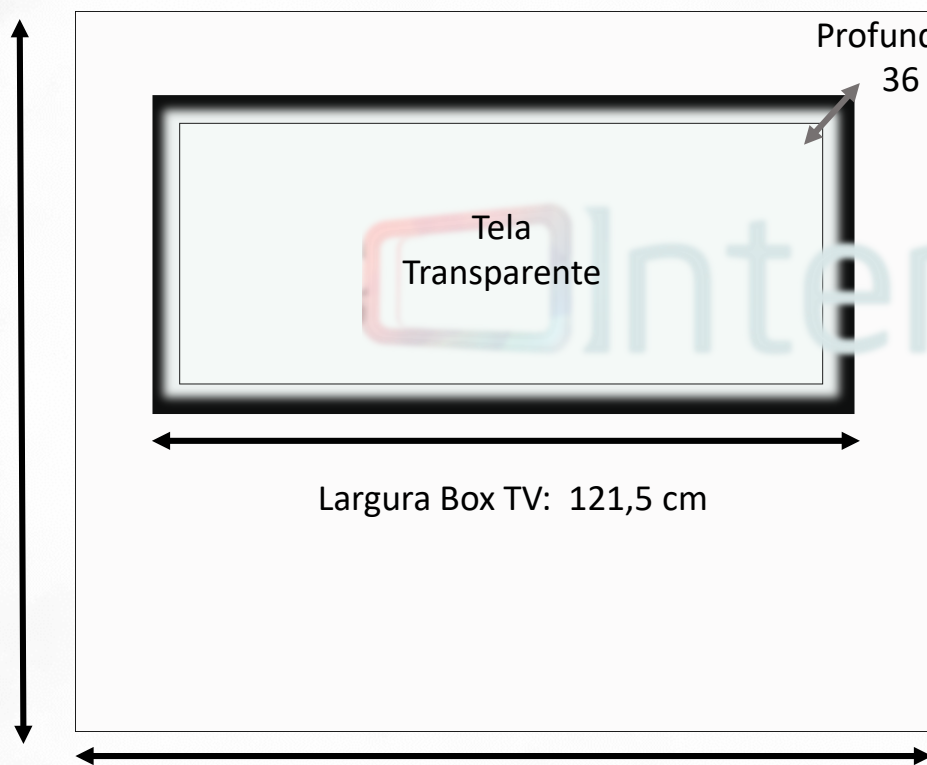

# CAIXA VERTICAL SMART WINDOW

Peso: 40Kg

Altura: 222 cm

Altura  
Box TV:  
121 cm

Interativa  
Events Solutions

Especificações técnicas

# CAIXA HORIZONTAL SMART WINDOW

Peso: 40Kg

Altura: 121 cm

Altura: 121 cm

Largura: 148 cm

Largura: 39 cm

Interativa  
Events Solutions

Especificações técnicas

# CAIXA HORIZONTAL SMART WINDOW

Peso: 40Kg

Altura: 121 cm

Altura: 121 cm