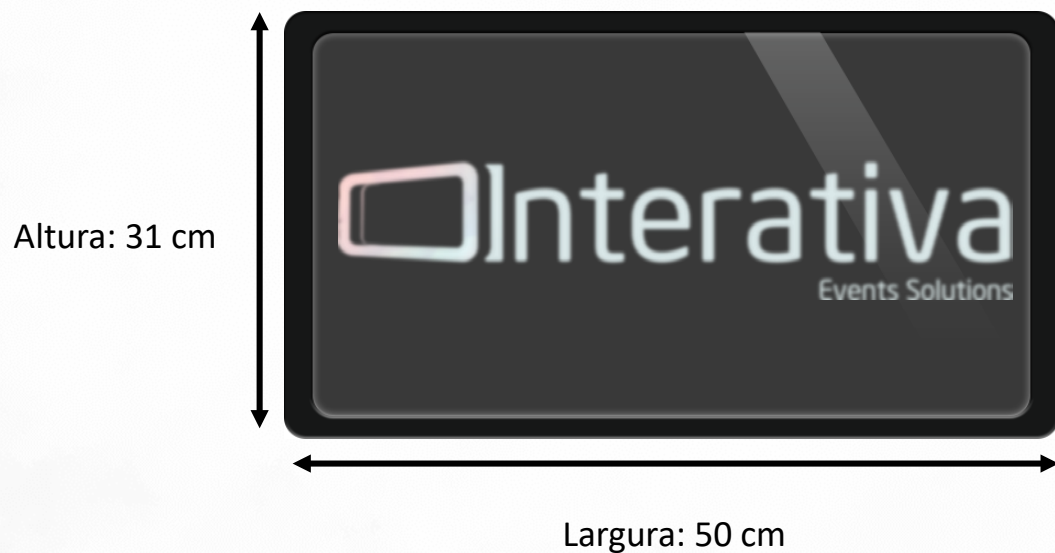

Especificações
técnicas

TOUCHMAN MONITOR TOUCHSCREEN

Monitor 20" touch
Resolução máxima 1600 x 900

Peso: 8kg

Especificações técnicas

TOUCHMAN ESTRUTURA FISICA

Peso total da estrutura: 19 Kg