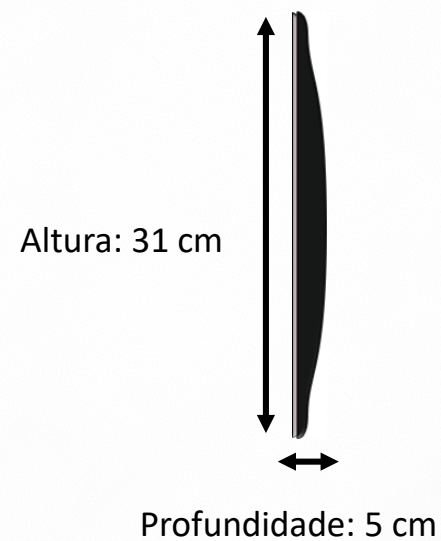

Especificações
técnicas

TOUCHMAN MONITOR TOUCHSCREEN

Monitor 20" touch
Resolução máxima 1600 x 900

Peso: 8kg

Especificações técnicas

TOUCHMAN ESTRUTURA FISICA

Peso total da estrutura: 19 Kg